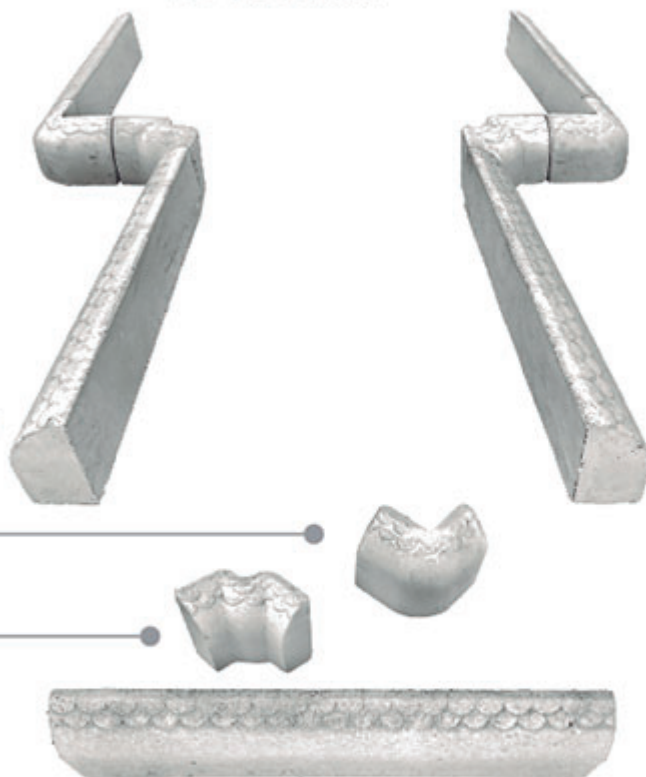

ALCORQUE RÚSTICO

Ø 85 X 18 cms.

ALCORQUE ONDULADO

Ø 80 X 13 cms.

ALCORQUE HISPANO

Ø 60 X 20 cms.

Ø 80 X 20 cms.

Ø 110 X 20 cms.

BORDILLO RECTO ONDULADO

90 X 13 cms.

RECTA BORDE HISPANO

100 X 20 cms.

ESQUINA SIMPLE BORDE HISPANO

22,5 X 20 cms.

ESQUINA DOBLE BORDE HISPANO

22,5 X 20 cms.

VARIOS

YACOS

**HUELLA DE HOJA**

44 X 44 cms.

HUELLA MEDIA LUNA PEQUEÑA

37 X 28 cms.

HUELLA MEDIA LUNA GRANDE

50 X 36 cms.

**BUZÓN CLÁSICO**

30 X 17 cms.

**BUZÓN MODERNO**

39 X 30 cms.

**ALCORQUE LITO**

50 X 25 cms.

**LETRAS CLÁSICAS**

13 X 7 cms.